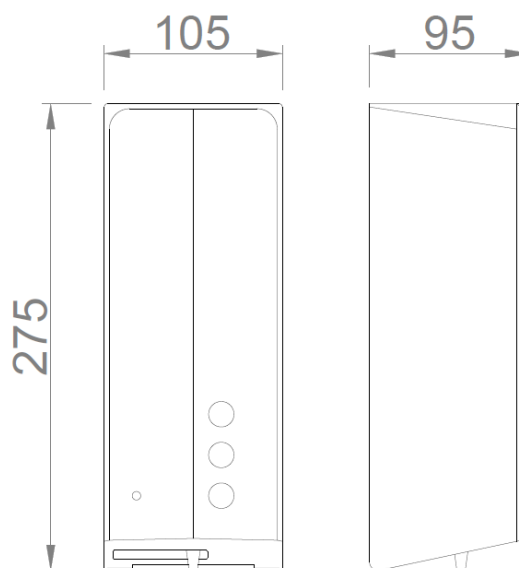

Dosificador de jabón líquido

- Dispensador de jabón de accionamiento automático con sensor de infrarrojos de instalación mural.
- Indicado para jabón y espuma de jabón con bomba (NOFER 03038.FP) no incluido.
- Carcasa de ABS acabado blanco. Disponible también en acabado satinado (NOFER 03039.S), acabado brillo (NOFER 03039.B), acabado negro (NOFER 03039.N) y otros colores.
- Con visor de contenido y cierre de seguridad.
- Adecuado para lugares públicos de alta frecuencia de uso.
- Led que indica cuando las pilas deben ser reemplazadas.
- Apto para desinfectantes de base alcohólica.

COMPONENTES Y CARACTERÍSTICAS TÉCNICAS

- Cuerpo fabricado de ABS acabado blanco.
- Sensor infrarrojo electrónico que para el dispensador cuando las manos se retiran del campo de detección.
- Capacidad: 1000 ml. Rellenable.
- Funcionamiento con 6 pilas de 1,5 V.
- Dimensiones: 275 alto x 105 ancho x 95 fondo (mm).
- Funcionamiento: colocar las manos debajo del dispensador. Este se activa automáticamente, permaneciendo en funcionamiento mientras las manos se encuentren dentro del campo del sensor. El dispensador se apaga al retirar las manos.

TEXTO SUGERIDO PARA PRESCRIPCIÓN

Dosificador de jabón líquido automático NOFER con activación mediante sensor infrarrojo, de ABS acabado blanco. Para adosar a pared con visor de contenido y cierre de seguridad. Dimensiones: 275 alto x 105 ancho x 95 fondo (mm). Capacidad: 1000 ml.

ESQUEMA DIMENSIONAL

DIMENSIONES EN mm

DICOHOTEL
 Del Pujol, 3
 08506 - Calldetenes (Barcelona)
 Tel +34 938 869 318
 info@dicohotel.com | www.dicohotel.com

DICOHOTEL